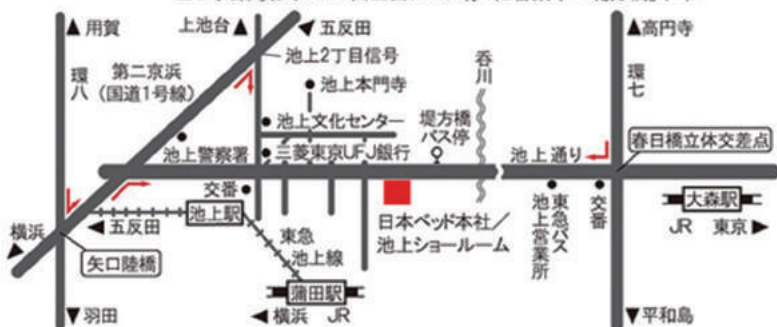

会場： 日本ベッド池上ショールーム

住所： 東京都大田区池上5-6-3

交通： 東急池上線池上駅徒歩7分

主催会社： (株)協和インテリア

販売会社： (株)協和インテリア

東京都品川区西五反田7-22-17

TOC本館4階29号室

TEL: 03-6431-9689

FAX: 03-6431-9692