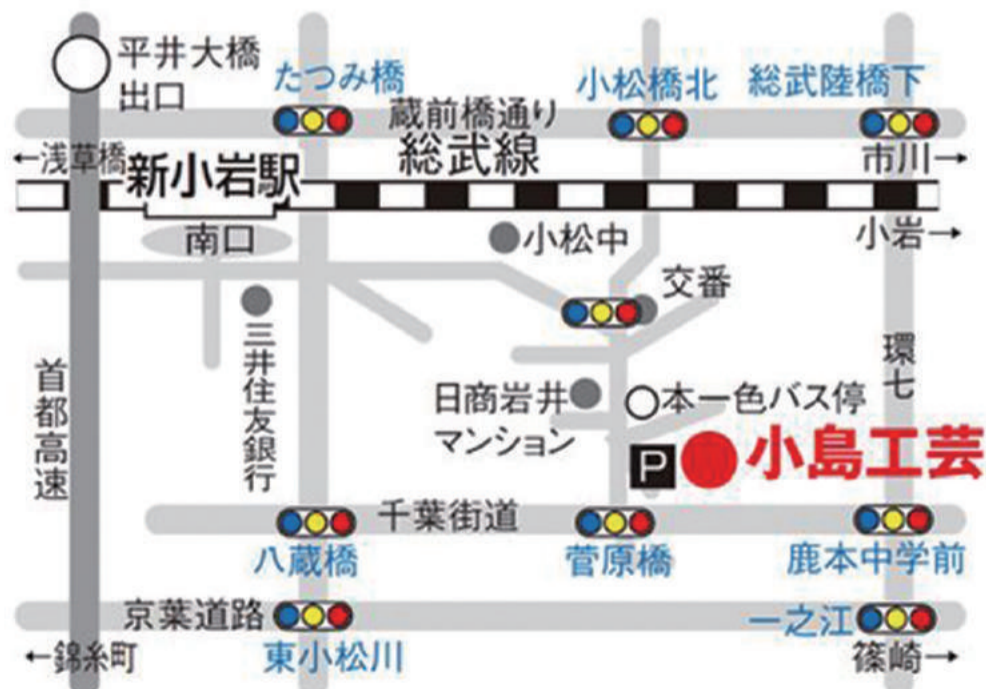

AM10:00～PM5:00

この度、小島工芸東京ショールームで「学習家具・書斎家具・学習家具・書斎家具セール/同時開催・展示現品処分セール」を開催いたします。

今回のセールでは、学習家具・書斎家具のトップメーカー、小島工芸の人気商品を特別お買い得価格でご提供いたします。

また、学習机の一部展示現品が特別処分価格でお求めいただけますので、必ずやご満足いただけると思います。それでは、皆様お揃いでのご来場をスタッフ一同、心からお待ちしております。

JR総武線「新小岩駅」南口京成バス

3番乗り場 江戸川スポーツランド行約5分「本一色」下車バス停前

3番乗り場 瑞枝駅行約5分「本一色」下車バス停前

お車： 駐車場完備

首都高速中央環状線「平井大橋」出口約10分

首都高速7号線「小松川」出口約15分