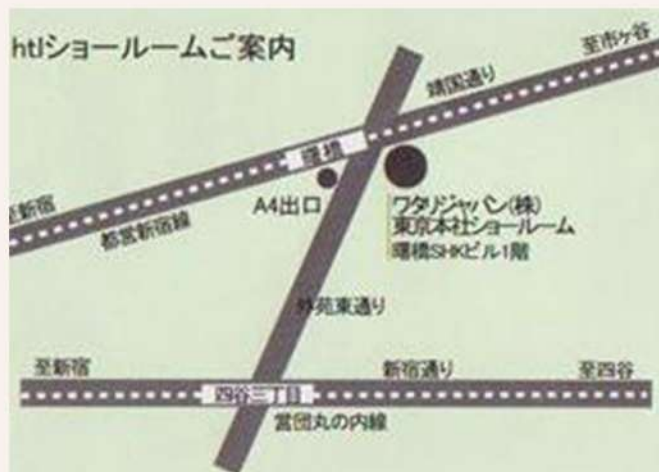

会場のご案内

会場 ワタリジャパン 東京ショールーム

住所 東京都新宿区片町 4 - 3 曙橋SHKビル

交通 都営新宿線「曙橋駅」A4出口徒歩1分

専用駐車場はございませんので、近隣の駐車場をご利用いただくか公共の交通機関をご利用ください。

新型コロナウイルス等感染症の予防および拡散防止策につきまして。

- ■風邪のような症状がある方はご来場をお控えください。
- ■会場内ではできる限りマスク着用をお願いいたします。
- ■ご入場時にアルコール消毒をお願いいたします。

主催・販売会社 株式会社協和インテリア

東京都品川区西五反田7-22-17 TOC本館4階29号室

TEL : 03-6431-9689 FAX : 03-6431-9692