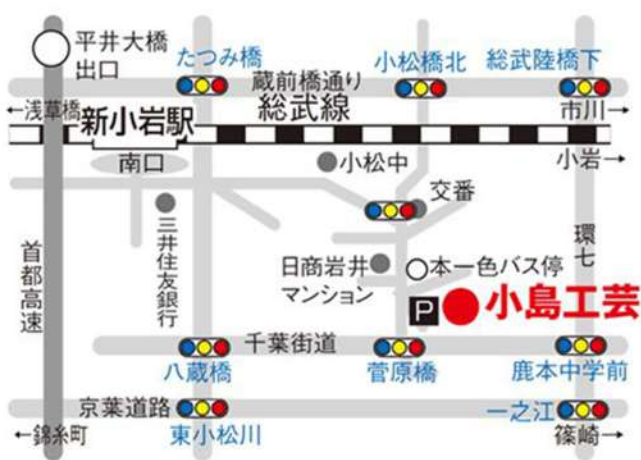

※上記写真はイメージのため、展示品とは異なる場合がございます。

## 会場のご案内

**会場** 小島工芸 東京ショールーム  
**住所** 東京都江戸川区本一色3-13-3  
**交通** 電車・バスでお越しの方

JR総武線「新小岩駅」南口京成バス  
2番乗り場 江戸川スポーツランド行約5分「本一色」下車  
2番乗り場 瑞江駅行約5分「本一色」下車

### お車でお越しの方 (駐車場完備)

首都高速中央環状線「平井大橋」出口約10分  
首都高速7号線「小松川」出口約15分

新型コロナウイルス等感染症の予防および拡散防止策につきまして。

- 風邪のような症状がある方はご来場をお控えください。
- 会場内ではできる限りマスク着用をお願いいたします。
- ご入場時にアルコール消毒をお願いいたします。

**主催会社** 小島工芸株式会社

**販売会社** 株式会社協和インテリア