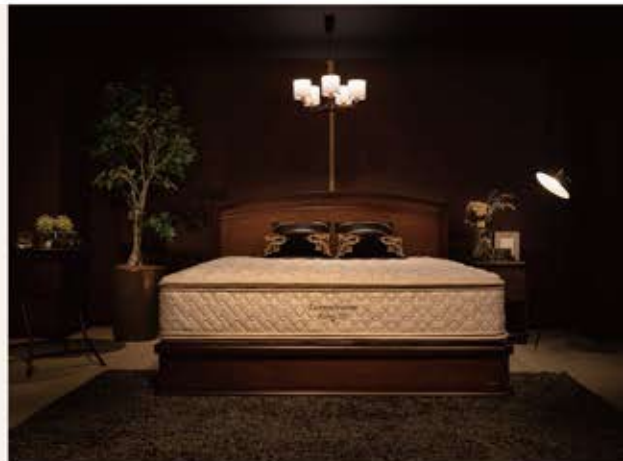

東京ベッド本社・六本木ギャラリー

# 新春大特価セール

2025.01.04(土) - 01.05(日)

AM10:00 - PM6:00 (最終受付PM5:30)

この度、東京ベッド本社・六本木ギャラリーで「新春大特価セール」を開催いたします。  
今回のご招待会では、今人気の跳ね上げ式ベッドを中心に、さまざまなベッドを特別お買い得価格でご提供いたします。  
さらに様々な特典もご用意しておりますので、ご満足していただけるよう、お客様に寄り添ったご提案をさせていただきます。  
それでは、皆様お揃いでのご来場をスタッフ一同、心からお待ちしております。