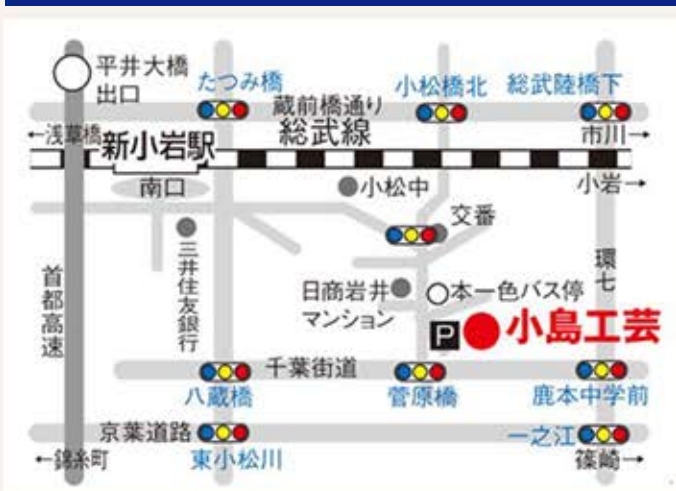

※上記写真はイメージのため、展示品とは異なる場合がございます。

## 会場のご案内

**会場** 小島工芸 東京ショールーム

**住所** 東京都江戸川区本一色3-13-3

**交通** 電車・バスでお越しの方

JR総武線「新小岩駅」南口京成バス  
2番乗り場 江戸川スポーツランド行約5分「本一色」下車  
2番乗り場 瑞江駅行約5分「本一色」下車

**お車でお越しの方 (駐車場完備)**

首都高速中央環状線「平井大橋」出口約10分  
首都高速7号線「小松川」出口約15分