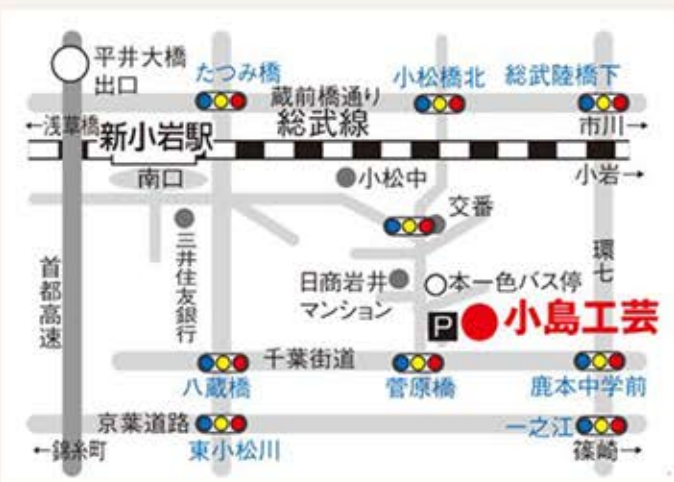

※上記写真はイメージのため、展示品とは異なる場合がございます。

会場のご案内

会場 小島工芸 東京ショールーム
住所 東京都江戸川区本一色3-13-3
交通 電車・バスでお越しの方

JR総武線「新小岩駅」南口京成バス
2番乗り場 江戸川スポーツランド行約5分「本一色」下車
2番乗り場 瑞江駅行約5分「本一色」下車

お車でお越しの方 (駐車場完備)

首都高速中央環状線「平井大橋」出口約10分
首都高速7号線「小松川」出口約15分