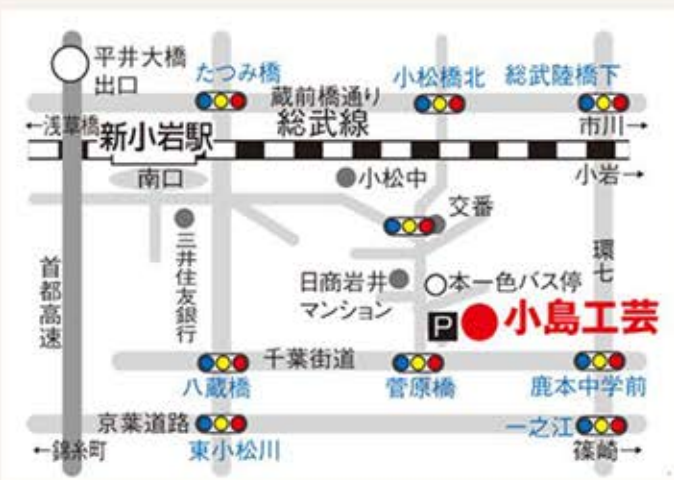

この度、小島工芸が書齋&学習家具の「ウィンターセール」を開催いたします。

今回のセールでは、学習家具・書齋家具のトップメーカー、小島工芸の人気商品を特別お買い得価格でご提供いたしますので、きっとご満足いただけると思います。それでは、皆様お揃いでのご来場をスタッフ一同、心からお待ちしております。

※上記写真はイメージのため、展示品とは異なる場合がございます。

会場のご案内

会場 小島工芸 東京ショールーム
住所 東京都江戸川区本一色3-13-3
交通 電車・バスでお越しの方

JR総武線「新小岩駅」南口京成バス
2番乗り場 江戸川スポーツランド行約5分「本一色」下車
2番乗り場 瑞江駅行約5分「本一色」下車

お車でお越しの方 (駐車場完備)

首都高速中央環状線「平井大橋」出口約10分
首都高速7号線「小松川」出口約15分

新型コロナウイルス等感染症の予防および拡散防止策につきまして。

- 風邪のような症状がある方はご来場をお控えください。
- 会場内でのマスク着用は任意となりますが、その他感染防止策につきましては、引き続きご協力をお願いいたします。